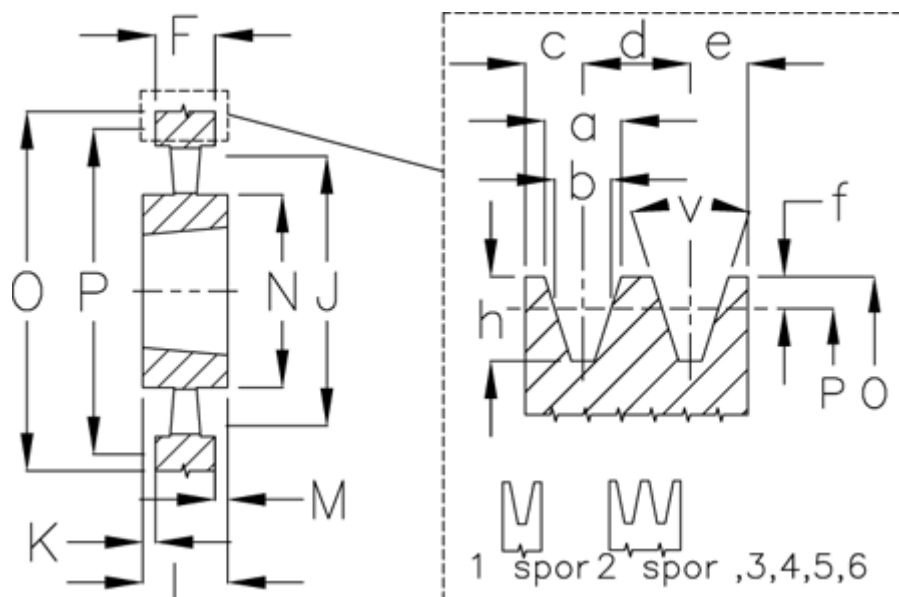

Varenummer: 604113025001  
 Beskrivelse: Kileremsskive SPZ 250/1 TL2012

## Mål

a	= 9.7	F	= 16	O	= 254.0
Antal spor	= 1	For bøsning	= 2012	P	= 250
b	= 8.5	h	= 11.0	Type	= SPZ
Bøsning ø max.	= 50	J	= 221	v	= 38 grader
c	= 8.0	K	= 8		
d	= 12.0	L	= 32		
e	= 8.0	m	= 8.0		
f	= 2.0	N	= 112		